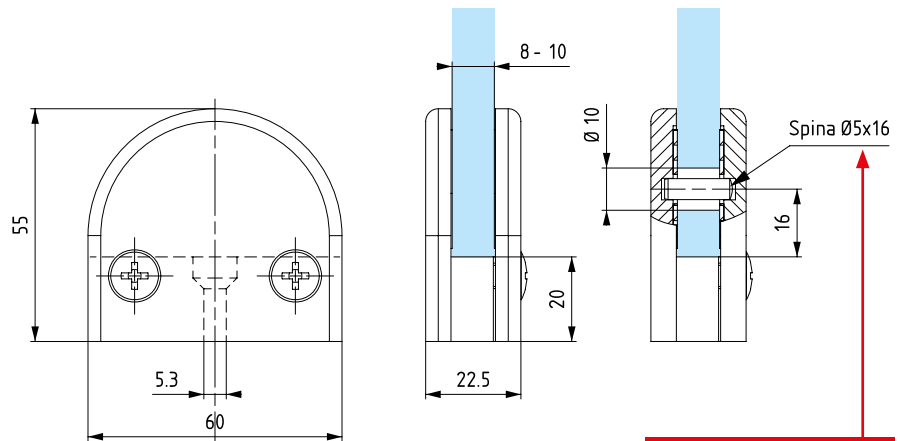

4070

- Morsetto tondo per vetro 8-10mm.(specificare spessore diverso).
- Abrazadera redonda para vidrio de 8-10 mm (especificar espesor diferente).
- Small clamp for 8-10mm glass (specify different thickness).
- Kleiner runder Glasplattenträger für 8 bis 10mm (unterschiedliche Glasdicke angeben).

Spina in dotazione
Vástago en dotación
Equipped with the pin
Mit gelieferter Bolzen

4076

- Morsetto tondo per vetro 8-10mm.(specificare spessore diverso). Base raggiata.
- Abrazadera redonda base curva para vidrio de 8-10 mm (especificar espesor diferente). Radio de curvatura a petición.
- Small round clamp for 8-10mm glass (specify different thickness). With radius.
- Kleiner runder Glasplattenträger für 8 bis 10mm. Mit Sterngrundlage. (unterschiedliche Glasdicke angeben).