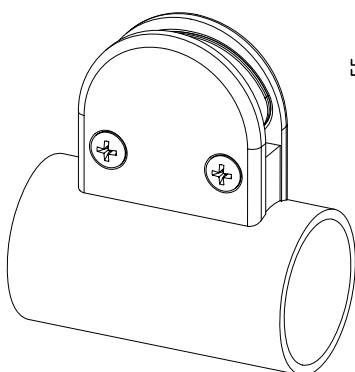

4070

- Morsetto tondo per vetro 8-10mm.(specificare spessore diverso).
- Abrazadera redonda para vidrio de 8-10 mm (especificar espesor diferente).
- Small clamp for 8-10mm glass (specify different thickness).
- Kleiner runder Glasplattenträger für 8 bis 10mm (unterschiedliche Glasdicke angeben).

Spina in dotazione
Vástago en dotación
Equipped with the pin
Mit gelieferter Bolzen

4076

- Morsetto tondo per vetro 8-10mm.(specificare spessore diverso). Base raggiata.
- Abrazadera redonda base curva para vidrio de 8-10 mm (especificar espesor diferente). Radio de curvatura a petición.
- Small round clamp for 8-10mm glass (specify different thickness). With radius.
- Kleiner runder Glasplattenträger für 8 bis 10mm. Mit Sterngrundlage. (unterschiedliche Glasdicke angeben).

Spina in dotazione
Vástago en dotación
Equipped with the pin
Mit gelieferter Bolzen