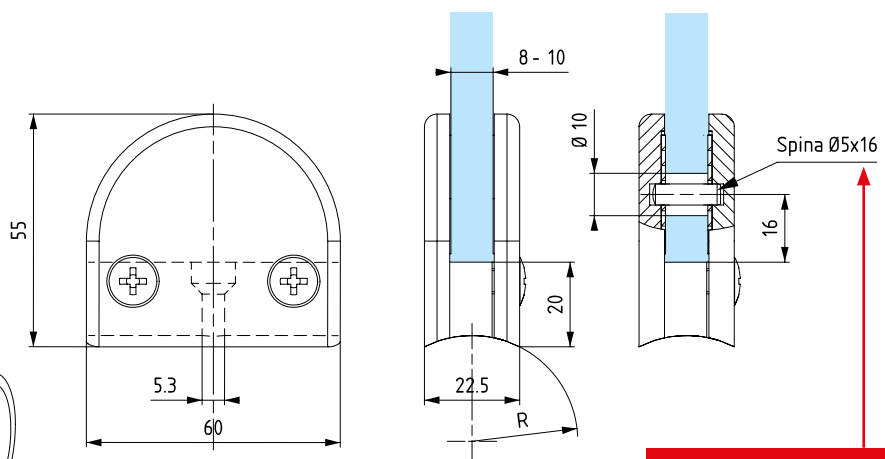

4070

- Morsetto tondo per vetro 8-10mm.(specificare spessore diverso).
- Abrazadera redonda para vidrio de 8-10 mm (especificar espesor diferente).
- Small clamp for 8-10mm glass (specify different thickness).
- Kleiner runder Glasplattenträger für 8 bis 10mm (unterschiedliche Glasdicke angeben).

Spina in dotazione
Vástago en dotación
Equipped with the pin
Mit gelieferter Bolzen

4076

- Morsetto tondo per vetro 8-10mm.(specificare spessore diverso). Base raggiata.
- Abrazadera redonda base curva para vidrio de 8-10 mm (especificar espesor diferente). Radio de curvatura a petición.
- Small round clamp for 8-10mm glass (specify different thickness). With radius.
- Kleiner runder Glasplattenträger für 8 bis 10mm. Mit Sterngrundlage. (unterschiedliche Glasdicke angeben).