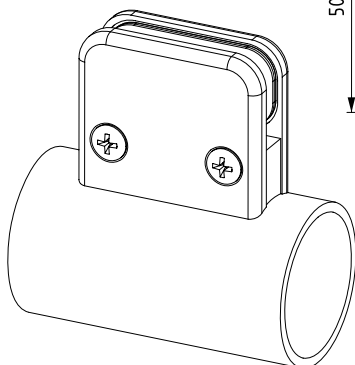

4080

- Morsetto rettangolare per vetro 8-10mm.(specificare spessore diverso).
- Abrazadera rectangular para vidrio de 8-10 mm (especificar espesor diferente).
- Rectangular clamp for 8-10mm glass (specify different thickness).
- Rechteckiger Glasplattenträger für 8 bis 10mm (unterschiedliche Glasdicke angeben).

Spina in dotazione
Vástago en dotación
Equipped with the pin
Mit gelieferter Bolzen

4086

- Morsetto rettangolare per vetro 8-10mm.(specificare spessore diverso). Base raggiata.
- Abrazadera base rectangular para vidrio de 8-10 mm (especificar espesor diferente). Radio de curvatura a petición.
- Rectangular clamp for 8-10mm glass. With radius (specify different thickness).
- Rechteckiger Glasplattenträger für 8 bis 10mm. Mit Sterngrundlage (unterschiedliche Glasdicke angeben).

Spina in dotazione
Vástago en dotación
Equipped with the pin
Mit gelieferter Bolzen