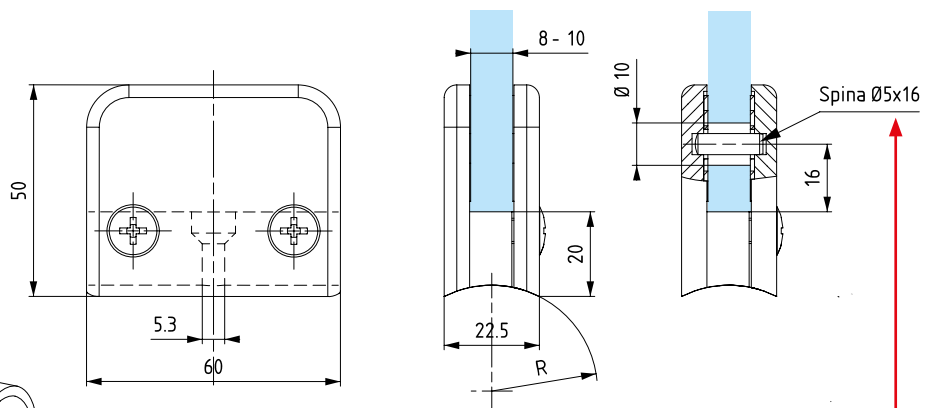

4080

- Morsetto rettangolare per vetro 8-10mm.(specificare spessore diverso).
- Abrazadera rectangular para vidrio de 8-10 mm (especificar espesor diferente).
- Rectangular clamp for 8-10mm glass (specify different thickness).
- Rechteckiger Glasplattenträger für 8 bis 10mm (unterschiedliche Glasdicke angeben).

Spina in dotazione
Vástago en dotación
Equipped with the pin
Mit gelieferter Bolzen

4086

- Morsetto rettangolare per vetro 8-10mm.(specificare spessore diverso). Base raggiata.
- Abrazadera base rectangular para vidrio de 8-10 mm (especificar espesor diferente). Radio de curvatura a petición.
- Rectangular clamp for 8-10mm glass. With radius (specify different thickness).
- Rechteckiger Glasplattenträger für 8 bis 10mm. Mit Sterngrundlage (unterschiedliche Glasdicke angeben).