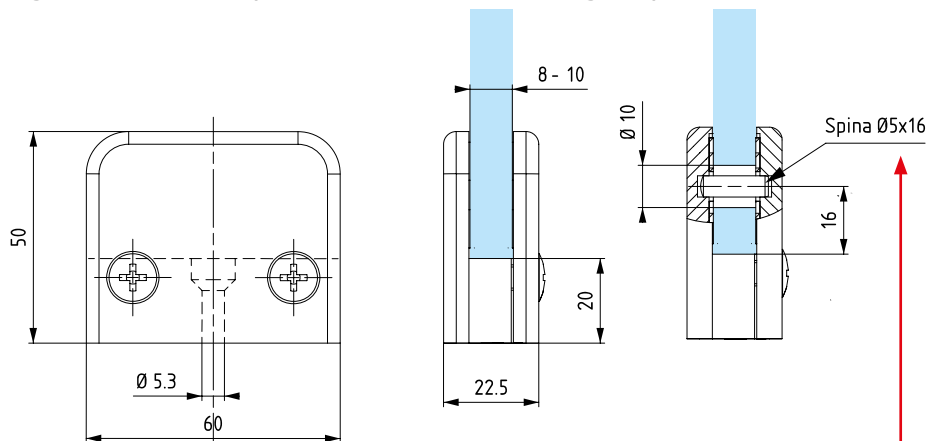

4080

- Morsetto rettangolare per vetro 8-10mm.(specificare spessore diverso).
- Abrazadera rectangular para vidrio de 8-10 mm (especificar espesor diferente).
- Rectangular clamp for 8-10mm glass (specify different thickness).
- Rechteckiger Glasplattenträger für 8 bis 10mm (unterschiedliche Glasdicke angeben).

Spina in dotazione
Vástago en dotación
Equipped with the pin
Mit gelieferter Bolzen

4086

- Morsetto rettangolare per vetro 8-10mm.(specificare spessore diverso). Base raggiata.
- Abrazadera base rectangular para vidrio de 8-10 mm (especificar espesor diferente). Radio de curvatura a petición.
- Rectangular clamp for 8-10mm glass. With radius (specify different thickness).
- Rechteckiger Glasplattenträger für 8 bis 10mm. Mit Sterngrundlage (unterschiedliche Glasdicke angeben).