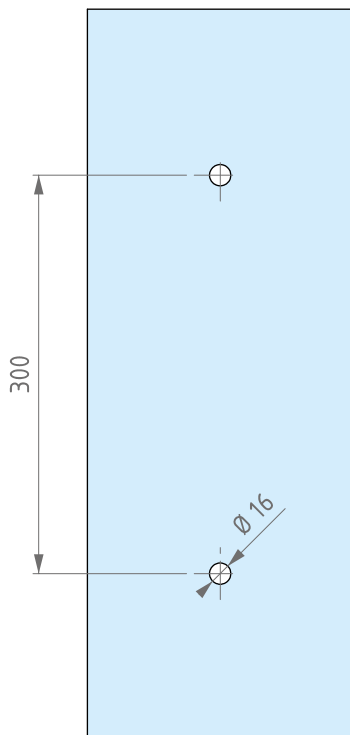

5011

- Coppia maniglioni dritti. Interasse 300mm.
- Juego de tiradores. Distancia entre ejes 300mm.
- Pair of handles. Centre distance 300mm.
- Paar gerade Türdrücker. Achsenabstand 300mm.

5L01

- Coppia maniglioni ad L. Interasse 300 x 600 mm.
- Juego tirador y toallero. Distancia entre ejes 300 x 600 mm.
- Pair of handles L. Centre distance 300 x 600 mm.
- Paar L - Türdrücker. Achsenabstand 300 x 600 mm.