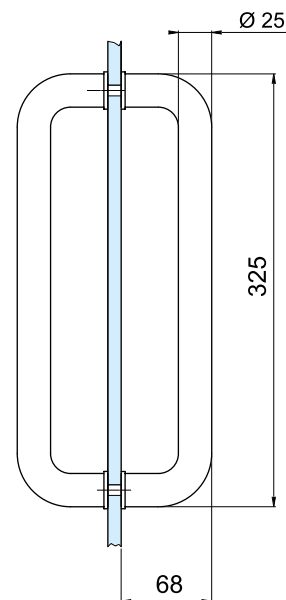

5011

- Coppia maniglioni dritti. Interasse 300mm.
- Juego de tiradores. Distancia entre ejes 300mm.
- Pair of handles. Centre distance 300mm.
- Paar gerade Türdrücker. Achsenabstand 300mm.

5L01

- Coppia maniglioni ad L. Interasse 300 x 600 mm.
- Juego tirador y toallero. Distancia entre ejes 300 x 600 mm.
- Pair of handles L. Centre distance 300 x 600 mm.
- Paar L - Türdrücker. Achsenabstand 300 x 600 mm.