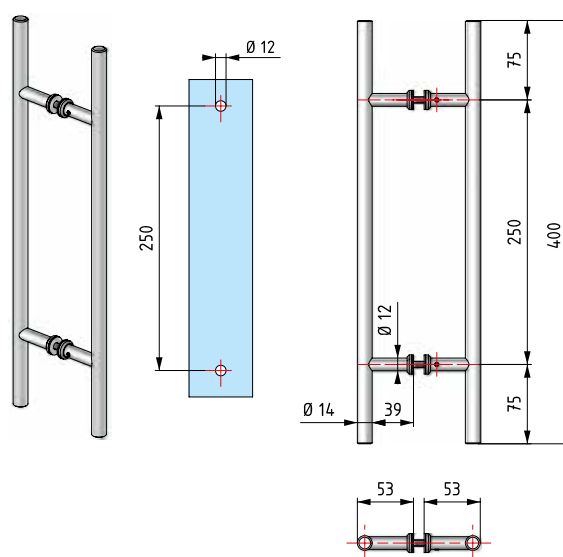

## 5H01

- Coppia maniglioni dritti. Interasse 192mm. Acciaio inox.
- Juego de tiradores. Distancia entre ejes 192mm. Acero.
- Pair of handles. Centre distance 192mm. Stainless steel.
- Paar gerade Türdrücker. Achsenabstand 192mm. Aus Edelstahl.

## 5H03

- Coppia maniglioni dritti. Interasse 250mm. Acciaio inox.
- Juego de tiradores. Distancia entre ejes 250mm. Acero.
- Pair of handles. Centre distance 250mm. Stainless steel.
- Paar gerade Türdrücker. Achsenabstand 250mm. Aus Edelstahl.

## 5H11

- Coppia maniglioni dritti. Interasse 300mm. Acciaio inox.
- Juego de tiradores. Distancia entre ejes 300mm. Acero.
- Pair of handles. Centre distance 300mm. Stainless steel.
- Paar gerade Türdrücker. Achsenabstand 300mm. Aus Edelstahl.