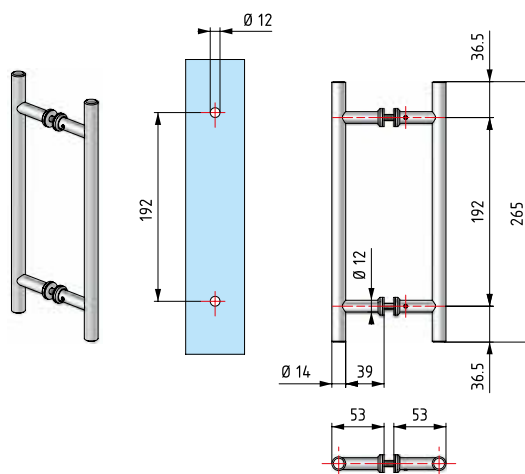

## 5H01

- Coppia maniglioni dritti. Interasse 192mm. Acciaio inox.
- Juego de tiradores. Distancia entre ejes 192mm. Acero.
- Pair of handles. Centre distance 192mm. Stainless steel.
- Paar gerade Türdrücker. Achsenabstand 192mm. Aus Edelstahl.

## 5H03

- Coppia maniglioni dritti. Interasse 250mm. Acciaio inox.
- Juego de tiradores. Distancia entre ejes 250mm. Acero.
- Pair of handles. Centre distance 250mm. Stainless steel.
- Paar gerade Türdrücker. Achsenabstand 250mm. Aus Edelstahl.

## 5H11

- Coppia maniglioni dritti. Interasse 300mm. Acciaio inox.
- Juego de tiradores. Distancia entre ejes 300mm. Acero.
- Pair of handles. Centre distance 300mm. Stainless steel.
- Paar gerade Türdrücker. Achsenabstand 300mm. Aus Edelstahl.