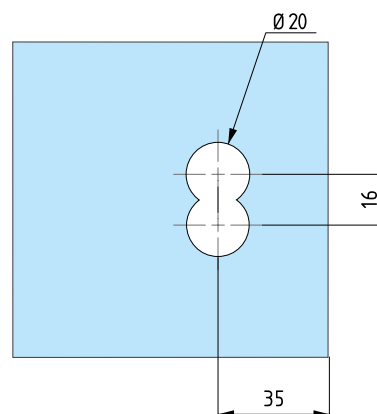

6415

FLEXA

• Controserratura orizzontale "FLEXA" per le serrature 6410-6411-6411A-6412-6412A.

• Cerradero Horizontal "FLEXA" por cerraduras 6410-6411-6411A-6412-6412A.

• Horizontal strike box "FLEXA" for locks 6410-6411-6411A-6412-6412A.

• Waagerechtes Gegenschloss "FLEXA" für die Schlösser 6410-6411-6411A-6412-6412A.

Serrature - Cerraduras - Locks - Schlösser

0641

• Contro piastrina.

• Contra chapa.

• Latch keep with stop.

• Gegenplatte.

8810(pag B16)