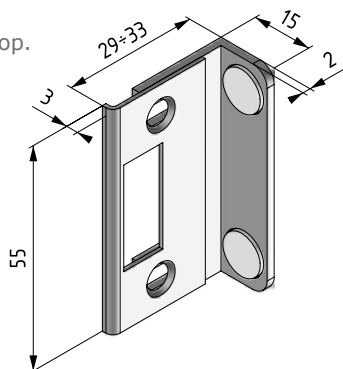

6415

FLEXA

• Controserratura orizzontale "FLEXA" per le serrature 6410-6411-6411A-6412-6412A.

• Cerradero Horizontal "FLEXA" por cerraduras 6410-6411-6411A-6412-6412A.

• Horizontal strike box "FLEXA" for locks 6410-6411-6411A-6412-6412A.

• Waagerechtes Gegenschloss "FLEXA" für die Schlösser 6410-6411-6411A-6412-6412A.

Serrature - Cerraduras - Locks - Schlösser

0641

• Contro piastrina.

• Contra chapa.

• Latch keep with stop.

• Gegenplatte.

8810(pag B16)

FLEXA

- Cerniera laterale FLEXA.
- Bisagra lateral FLEXA.
- Side hinge FLEXA.
- Seitliches Scharnier FLEXA.