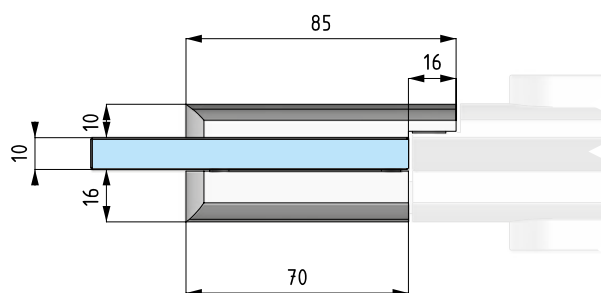

6415

FLEXA

• Controserratura orizzontale "FLEXA" per le serrature 6410-6411-6411A-6412-6412A.

• Cerradero Horizontal "FLEXA" por cerraduras 6410-6411-6411A-6412-6412A.

• Horizontal strike box "FLEXA" for locks 6410-6411-6411A-6412-6412A.

• Waagerechtes Gegenschloss "FLEXA" für die Schlösser 6410-6411-6411A-6412-6412A.

Serrature - Cerraduras - Locks - Schlösser

0641

• Contro piastrina.

• Contra chapa.

• Latch keep with stop.

• Gegenplatte.

8810(pag B16)

FLEXA

- Cerniera laterale FLEXA.
- Bisagra lateral FLEXA.
- Side hinge FLEXA.
- Seitliches Scharnier FLEXA.