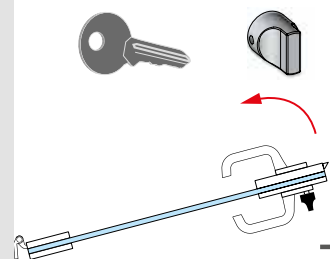

6420 6421 6421A
6422 6422A

FLEXA "L"

- Serratura "FLEXA-L" orizzontale in battuta.
- Cerradura "FLEXA-L" horizontal con tope.
- Horizontal lock "FLEXA-L" for door with stop.
- Waagrechtes Schloß "FLEXA-L" für Anschlagtüren .

6420

6421

6421A

6422

6422A