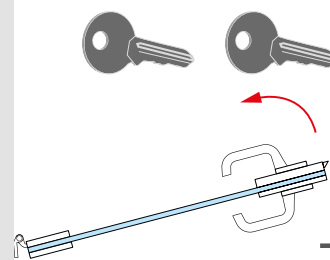

6420 6421 6421A
6422 6422A

FLEXA "L"

- Serratura "FLEXA-L" orizzontale in battuta.
- Cerradura "FLEXA-L" horizontal con tope.
- Horizontal lock "FLEXA-L" for door with stop.
- Waagrechtes Schloß "FLEXA-L" für Anschlagtüren .

6420

6421

6421A

6422

6422A