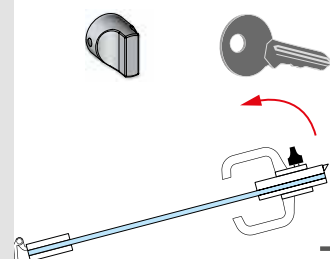

6420 6421 6421A
6422 6422A

FLEXA "L"

- Serratura "FLEXA-L" orizzontale in battuta.
- Cerradura "FLEXA-L" horizontal con tope.
- Horizontal lock "FLEXA-L" for door with stop.
- Waagrechtes Schloß "FLEXA-L" für Anschlagtüren .

6420

6421

6421A

6422

6422A