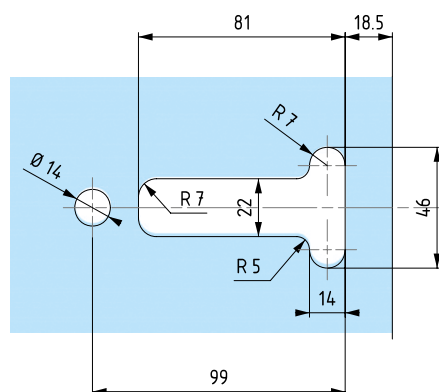

6420 6421 6421A
 6422 6422A

FLEXA "L"

- Serratura "FLEXA-L" orizzontale in battuta.
- Cerradura "FLEXA-L" horizontal con tope.
- Horizontal lock "FLEXA-L" for door with stop.
- Waagrechtes Schloß "FLEXA-L" für Anschlagtüren .