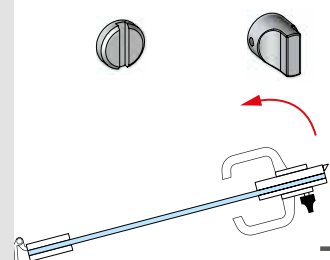

6420 6421 6421A
6422 6422A

FLEXA "L"

- Serratura "FLEXA-L" orizzontale in battuta.
- Cerradura "FLEXA-L" horizontal con tope.
- Horizontal lock "FLEXA-L" for door with stop.
- Waagrechtes Schloß "FLEXA-L" für Anschlagtüren .

6420

6421

6421A

6422

6422A