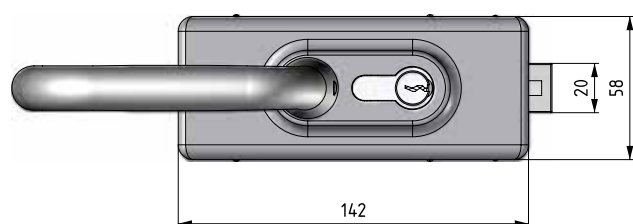

6420 6421 6421A
 6422 6422A

FLEXA "L"

- Serratura "FLEXA-L" orizzontale in battuta.
- Cerradura "FLEXA-L" horizontal con tope.
- Horizontal lock "FLEXA-L" for door with stop.
- Waagrechtes Schloß "FLEXA-L" für Anschlagtüren .