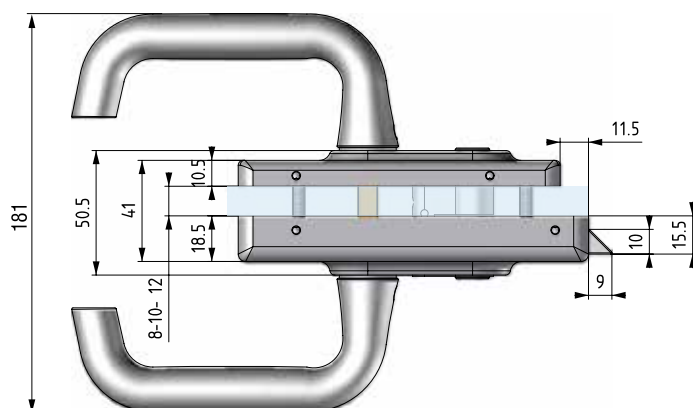

6420 6421 6421A
 6422 6422A

FLEXA "L"

- Serratura "FLEXA-L" orizzontale in battuta.
- Cerradura "FLEXA-L" horizontal con tope.
- Horizontal lock "FLEXA-L" for door with stop.
- Waagrechtes Schloß "FLEXA-L" für Anschlagtüren .