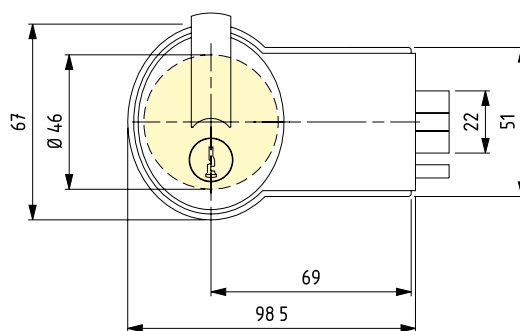

## 6623

- Serratura "Meroni FORMA".
- Cerradura "Meroni Forma".
- Lock "Meroni Forma".
- Schloss "Meroni Forma".

## 6628

- Controserratura per "Meroni Forma".
- Cerradero "Meroni Forma".
- Lock keeper "Meroni Forma".
- Gegenschloss "Meroni Forma".